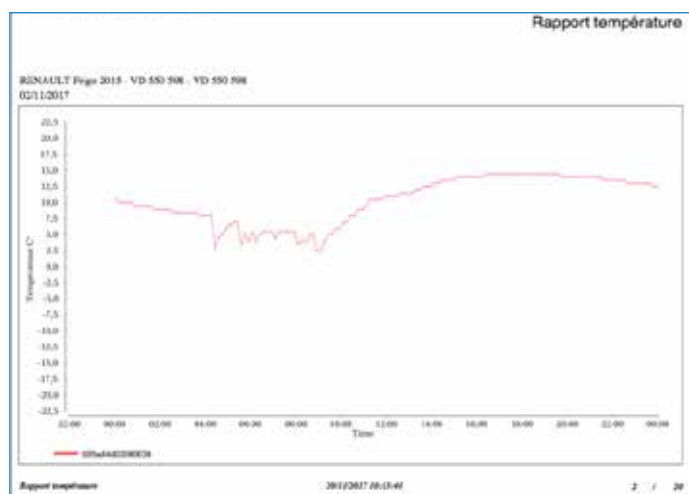

Rapport de température journalier en PDF.