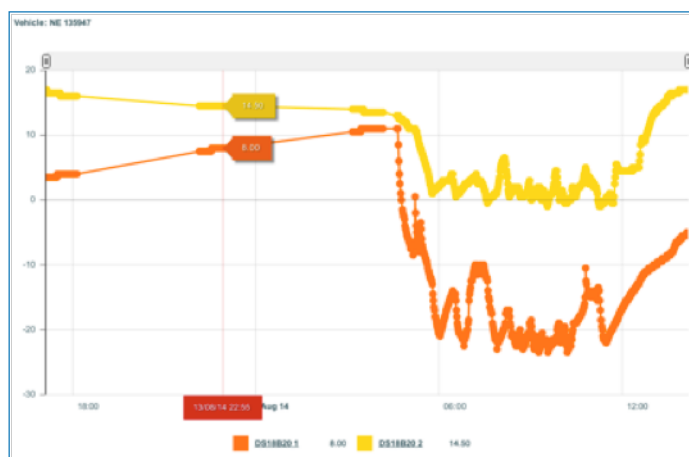

Garantissez votre chaîne du froid

Le suivi de température **Securysat** est une solution conçue pour le secteur du transport frigorifique. Les températures sont envoyées en temps réel sur la plateforme. La configuration d'alertes multiples garantit le respect de la chaîne du froid en toutes circonstances. Couplé avec des capteurs d'ouverture de porte, la solution est performante, fiable et éprouvée par de nombreux clients exigeants.

Suivi et alertes en temps réel & rapports certificatifs

La solution Securysat Temperature, fournit grâce à des sondes digitales, des mesures de température permettant la surveillance à distance et en temps réel de la chaîne du froid. Alertes ou alarmes sont envoyées par e-mail, SMS et / ou via l'affichage d'un message contextuel sur écran en cas de variation de température au-dessus ou en-dessous des valeurs de référence souhaitées. Mesures multizones, graphiques, rapports PDF et Excel sont proposés en standard.

Fonctionnement

Les sondes transmettent la température ambiante en continu à une fréquence prédéfinie (par ex : intervalle de 5 minutes). Les sondes digitales, connectées à la balise GPS, transmettent les températures mesurées à la plateforme.

Caractéristiques de la sonde

Relevé de température : -20° C >> +70° C

Degré de précision : +/- 0,5° C

Note : les sondes Transcan et Touchprint sont également supportées.

Le graphique montre l'historique de température sur la période déterminée avec une courbe par capteur. Une légende explique à quelle capteur correspond quelle couleur (numéro du capteur).